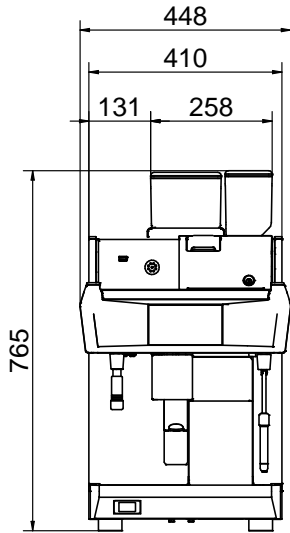

## accesorios opcionales

- Refrigerador lateral de leche con PNC 871014 □ capacidad nominal de 8 litros para recipientes de leche de hasta 4 litros

Aprobación: \_\_\_\_\_

Alzado

Lateral

Planta

**Electrolux**  
PROFESSIONAL

### Info

Dimensiones externas,  
ancho 448 mm  
Dimensiones externas,  
fondo 627 mm  
Dimensiones externas, alto 846 mm  
Peso neto 91 kg  
Volumen del paquete 0.69 m<sup>3</sup>