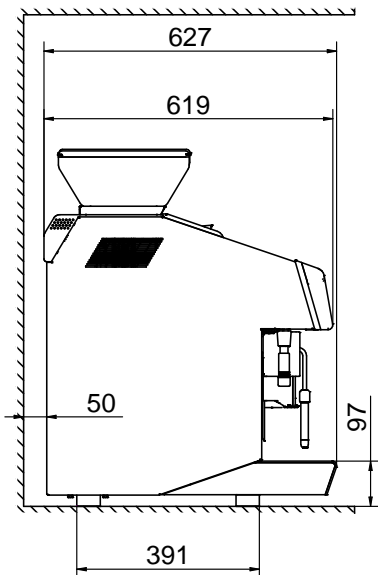

## accesorios opcionales

- Refrigerador lateral de leche con PNC 871014 □ capacidad nominal de 8 litros para recipientes de leche de hasta 4 litros

Aprobación: \_\_\_\_\_

Alzado

Lateral

Planta

**Electrolux**  
PROFESSIONAL

### Info

Dimensiones externas,  
ancho 448 mm  
Dimensiones externas,  
fondo 627 mm  
Dimensiones externas, alto 846 mm  
Peso neto 91 kg  
Volumen del paquete 0.69 m<sup>3</sup>